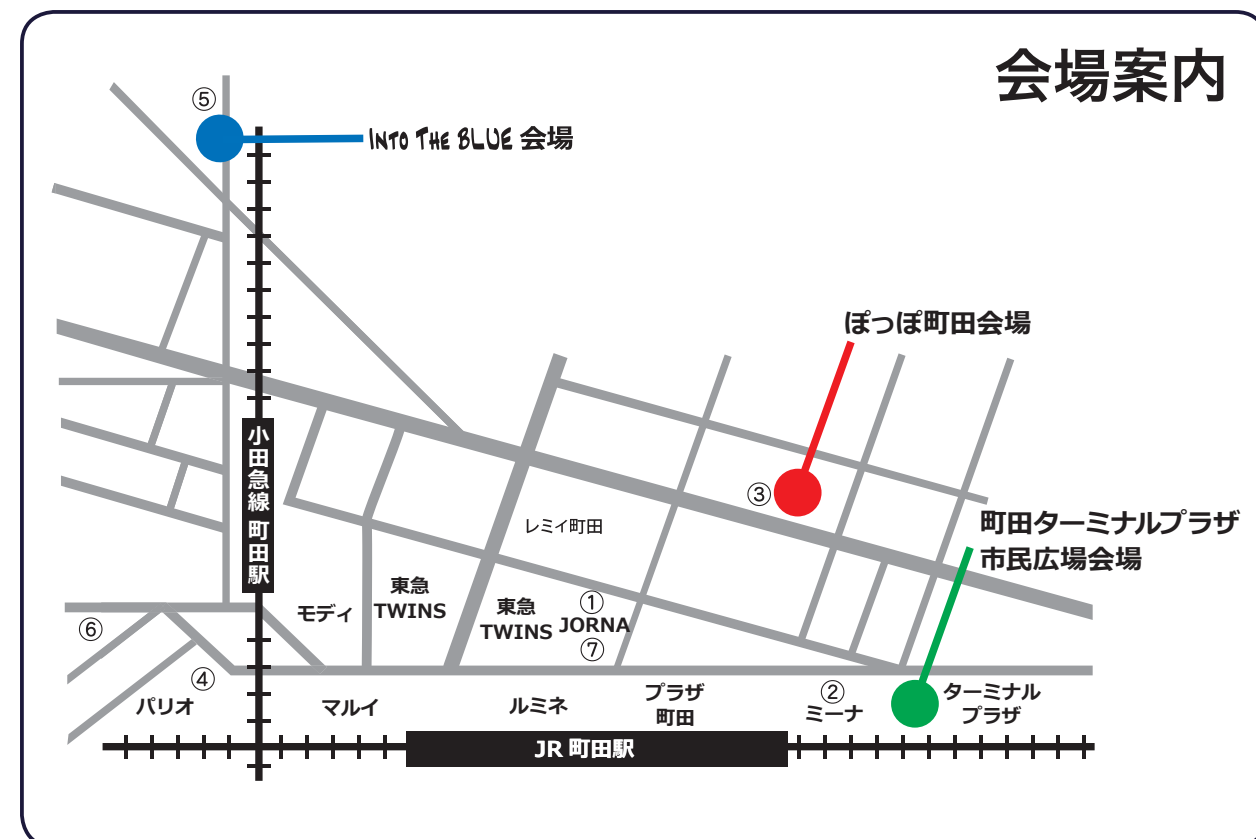

Machida Christmas Jazz Live!

町田クリスマス Jazz Live! へようこそ!

町田ジャズフェスティバル、通称「町 Jazz」は、地域密着型の Jazz フェスティバルとして、1年を通してみなさまに Jazz のイベントをお届けしています。今回の12月22日(土)は「町田クリスマス Jazz Live! 2018」として町田ゆかりのアーティストがクリスマスにぴったりの極上の Jazz 演奏をお届けいたします。会場は町田駅周辺エリアの「ぼっぼ町田」「町田ターミナルプラザ市民広場」「Into The Blue」の3会場。いずれも観覧無料で楽しみいただけます。クリスマスの町田の午後を Jazz の生演奏と一緒に心ゆくまでお楽しみください!

日時	2018年12月22日(土) 雨天開催(プログラム一部変更)
会場	ぼっぼ町田、町田ターミナルプラザ市民広場、INTO THE BLUE、観覧無料
主催	町田ジャズフェスティバル実行委員会
共催	株式会社町田まちづくり公社、町田ターミナル周辺活性化協議会
後援	町田市、一般社団法人町田市観光コンベンション協会 町田市中心市街地活性化協議会
協賛	スガナミ楽器株式会社、島村楽器株式会社 ベガ・ミュージックエンタテインメント株式会社
協力	INTO THE BLUE, Nica's, Noise, まほろ座 MACHIDA
URL	https://www.machijazz.com

観覧無料

最新情報や Artist のプロフィールなど、詳しくは携帯、スマホ、PCで!!

町 Jazz 検索

※荒天時はプログラム内容を変更して開催をさせていただきます。詳しくは町 Jazz ホームページをご覧ください。