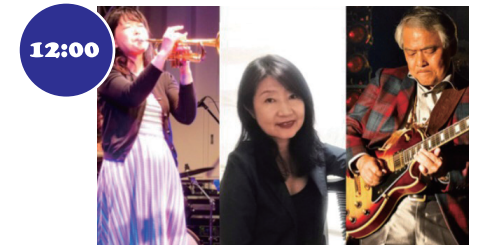

16:00
Machida Jazzoo Quintet
和光大学ポプリホール鶴川を拠点に活動する Ts・Gt・P・B・Ds のクインテット。

INTO THE BLUE 会場 出演アーティスト

12:00
トモびよん & 三原彩子 Duo
ゲストカルロス小倉。結成 2 年。今回はギターカルロス小倉を迎えジャズスタンダードを中心に演奏します。

13:00
Into The Blue カルテット +1
町田のジャズスポット Into the blue に集まるセッション仲間がカルテットを結成。今回はボーカリストをゲストに迎えました。

14:00
なるちゃんカルテット
若手とベテランの世代を超えたメンバーでの甘く熱い演奏。jazz の化学反応をお楽しみ下さい。

15:00
舛田真 Trio
洗足学園音楽大学ジャズコース出身。世界 6 ヶ国での Jazz フェス / コンサート演奏や国内サントリーホール公演など幅広く活動する舛田真 (ds) 率いるピアノトリオ。

16:00
ヤトケントリオ
幅広いジャンルで活動する矢藤 (dr) のリーダートリオ 4 ビート、ラテン、変拍子のナンバーを演奏します!